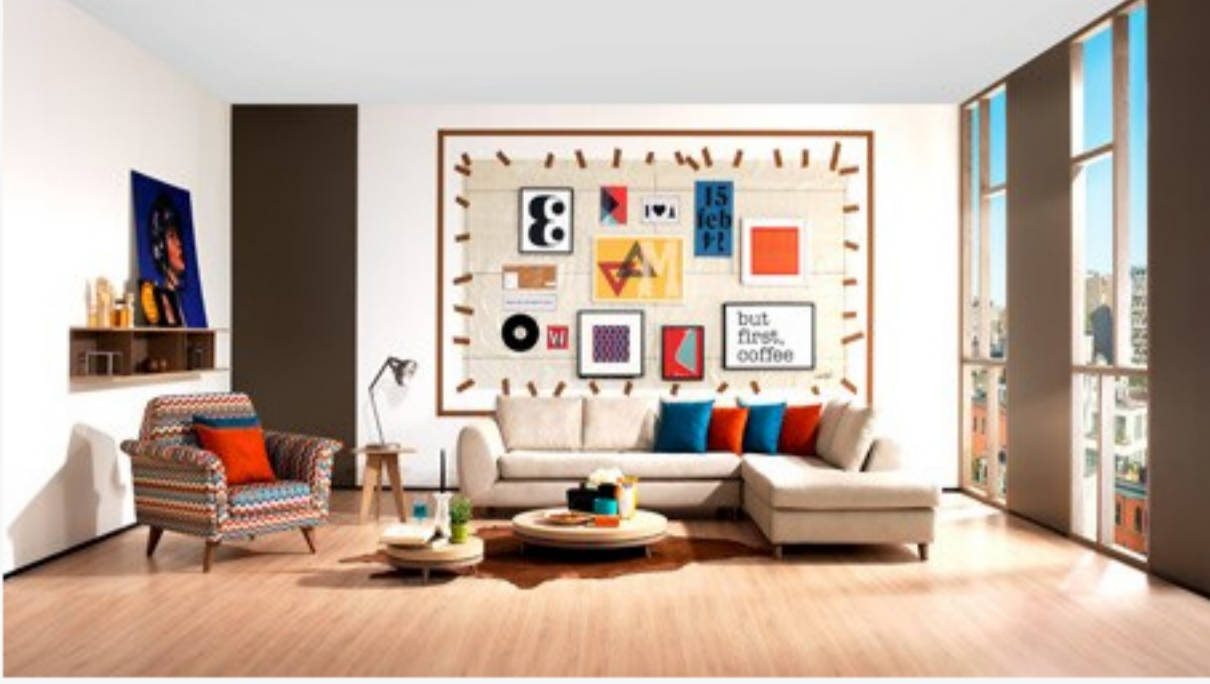

Teleset Mobilya'nın rengarek desenleriyle evinizi aydınlatın

08 Mayıs 2014 / Saat: 14:41

Yeşille mavinin içiçe girdiği rengarenk desenli Teleset'in konforlu berjerleri ve rahat dokulu kırlentleriyle yaz evinize sıradışı bir heyecan katıyor

Yeşille mavinin içiçe girdiği rengarenk desenlerle bezenen Teleset Mobilya'nın konforlu berjerleri ve rahat dokulu kırlentleriyle yaz evinize sıradışı bir heyecan katın.

Teleset mobilya ve ev aksesuar gruplarında mavi ve kırmızıyla harmanlanmış retro desenler, pastel pembeler, kum renkleri ve sarının ruhunuzu rahatlatan uyumu yaz evinizi de aydınlatın.